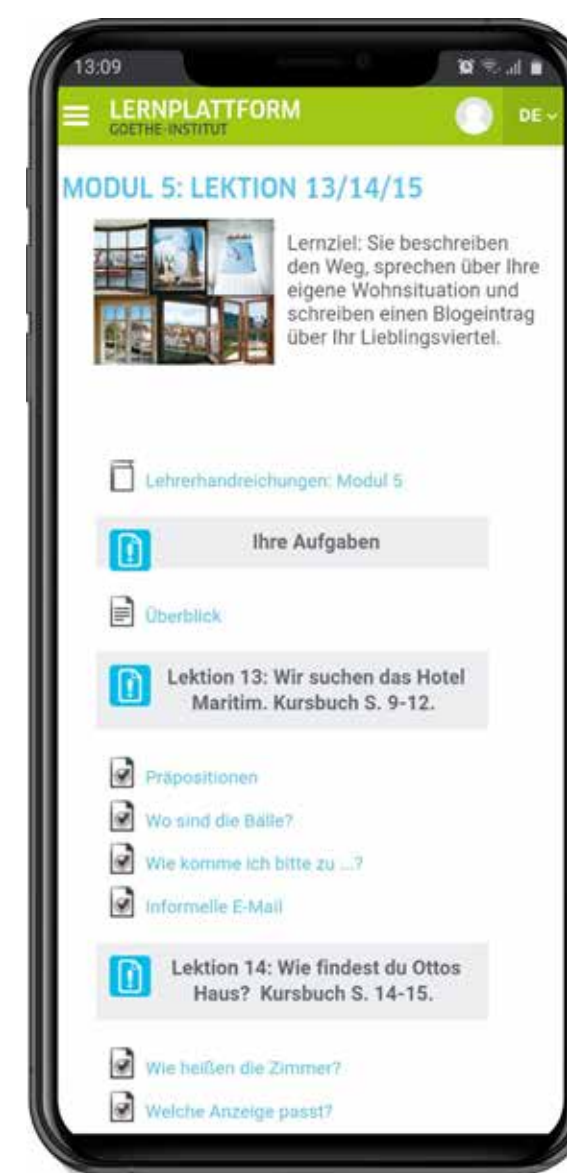

SETEMBRO

A1		A2	
A1.1	A1.2	A2.1	A2.2

3 MESES 1 encontro por semana

3ª

14/09 - 16/11

18h30 - 21h00

Valores e condições de parcelamento disponíveis no final deste documento.

Mais informações podem ser obtidas no site: www.goethe.de/curitiba